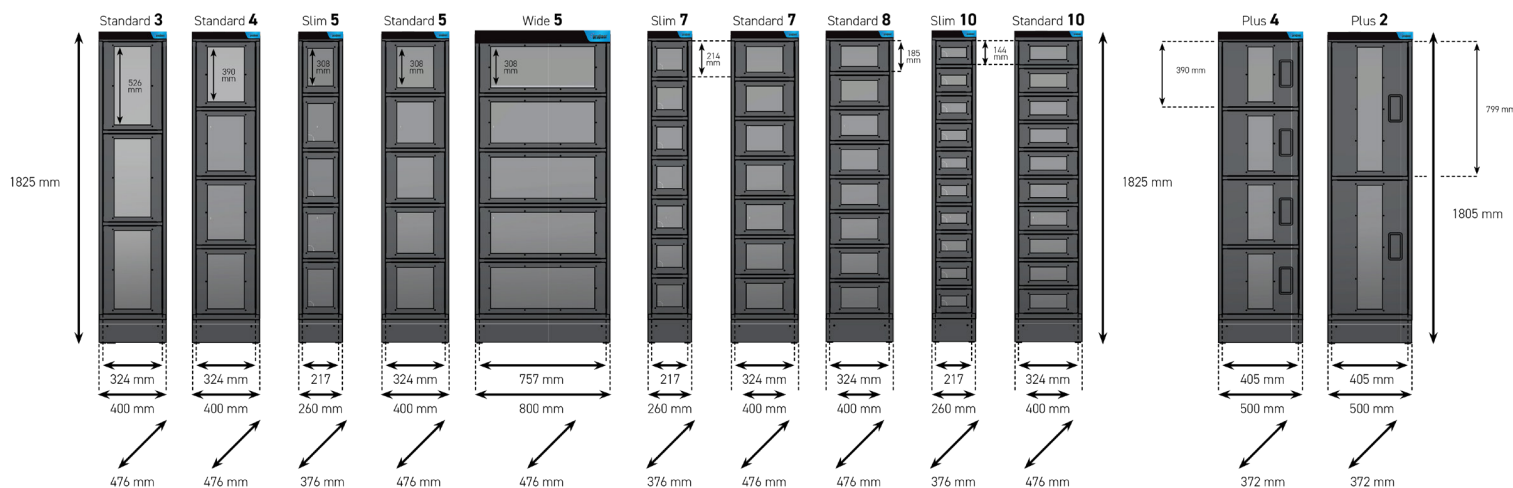

Falls Sie für Ihre Produkte mehr Raum benötigen, können Sie Ihren Ausgabeautomaten mit einer Reihe von Schließfachautomaten kombinieren, welche zusätzlich mit einer Wiegezellentechnik ausgestattet werden können.